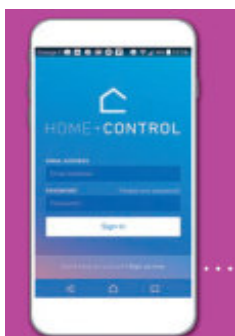

INBETRIEBNAHME DER HOME CONTROL APP

Zusätzliche Dienstleistung falls gewünscht